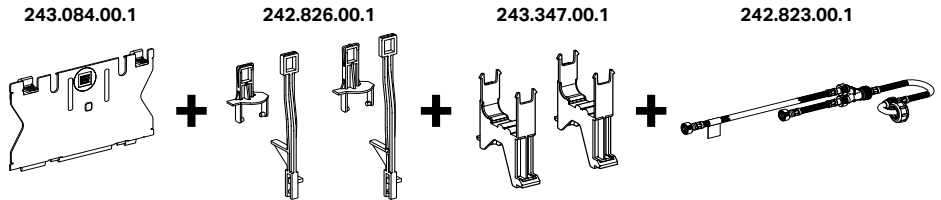

Placca di comando Sigma70

Ho acquistato una placca di comando Sigma70 ma per sbaglio ho ordinato la versione per la cassetta di risciacquo da incasso Sigma da 12 cm.

Quali pezzi di ricambio devo acquistare per installarla su una cassetta Sigma da 8 cm?

Ho acquistato una placca di comando Sigma70 per cassetta di risciacquo da incasso Sigma da 8 cm.

Quali componenti sono adatti per installarla su una cassetta di vecchia generazione, della serie UP720 (< 2015)?

Cassette di risciacquo da incasso UP720 (< 2015)

109.770.00.1, 110.770.00.X, 110.771.00.1, 110.772.00.1 e 111.726.00.1

Quali componenti sono adatti per installarla su una cassetta di nuova generazione, Sigma8 (a partire dal 2016)?